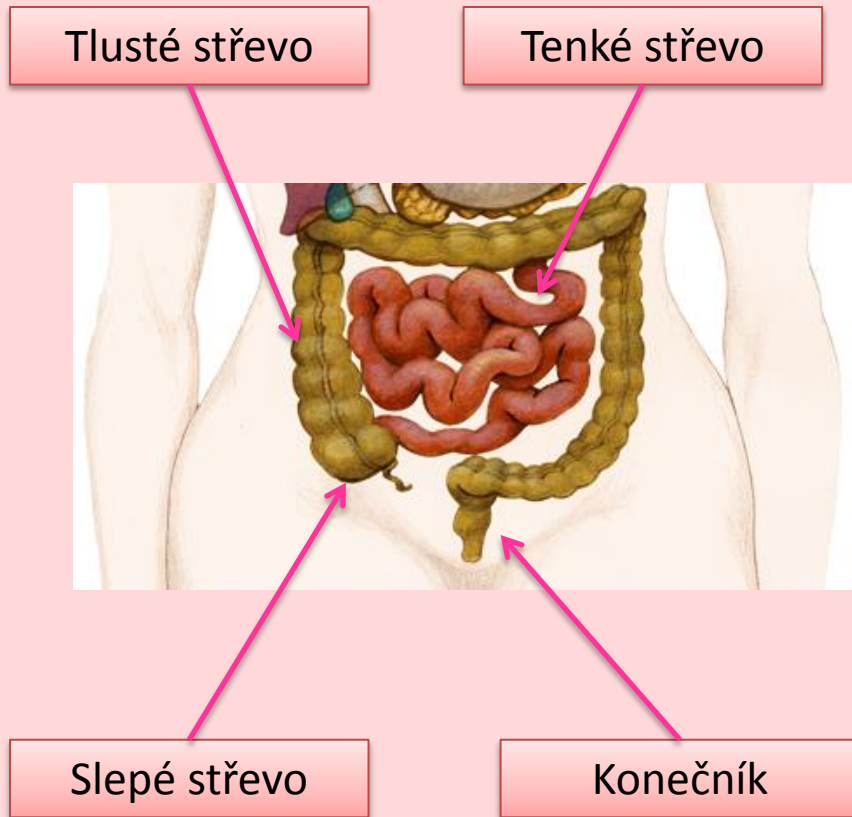

Druh učebního materiálu: Prezentace, interaktivní PL

Klíčová slova: Trávicí soustava – dutina ústní, hltan, jícn, játra, žaludek, tenké střevo, tlusté střevo, konečník

Anotace: Materiál slouží k ověření získaných znalostí o trávicí soustavě a jejím významu pro život a zdraví člověka. Žáci určují jednotlivé části trávicí soustavy a popisují jejich činnost a funkci. Uvědomují si důležitost správné činnosti trávicí soustavy z hlediska svého zdraví. Pro dostatek času jsou úkoly pro ověření znalostí zadávány na kliknutí.

Člověk – trávicí soustava

Trávicí soustava

- Dutina ústní:
 - Přijímání potravy
 - Rozmělnění potravy
 - Polykání potravy
- Hltan:
 - Procházení a posouvání potravy

Dutina ústní

Hltan

Trávicí soustava

- Jícen:
 - Posouvání potravy
- Játra:
 - Látková výměna a přeměna živin
 - Udržování hladiny vody a soli
- Žaludek:
 - Rozklad, zpracování a promíchání poravy

Trávicí soustava

- Tenké střevo:
 - Vstřebávání většiny živin
- Tlusté střevo:
 - Vstřebávání zbytku živin
 - Zahušťování zbytků
- Slepé střevo:
 - Slepý výběžek tlustého střeva
- Konečník:
 - Vylučování nestrávených zbytků potravy z těla ven

Pojmenuj části trávicí soustavy

Pojmenuj tuto část trávicí soustavy

Žaludek

K čemu slouží?

Rozklad, zpracování a promíchání poravy

K čemu slouží tenké a tlusté střevo?

Tlusté střevo

Tenké střevo