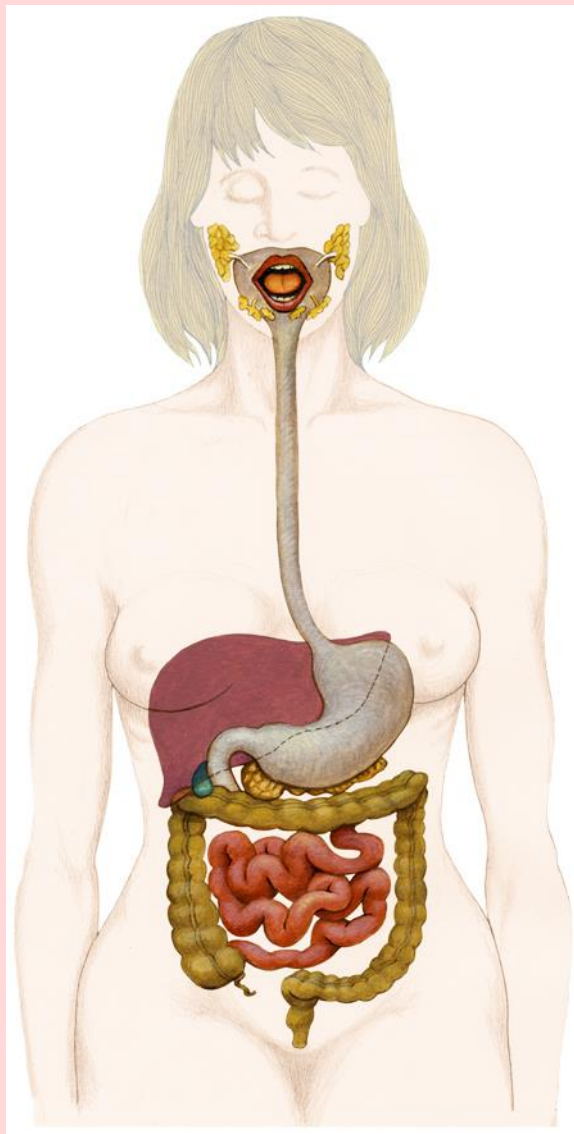

Druh učebního materiálu: Prezentace, interaktivní PL

Klíčová slova: Trávicí soustava – dutina ústní, hltan, jícn, játra, žaludek, tenké střevo, tlusté střevo, konečník

Anotace: Materiál slouží k ověření získaných znalostí o trávicí soustavě a jejím významu pro život a zdraví člověka. Žáci určují jednotlivé části trávicí soustavy a popisují jejich činnost a funkci. Uvědomují si důležitost správné činnosti trávicí soustavy z hlediska svého zdraví. Pro dostatek času jsou úkoly pro ověření znalostí zadávány na kliknutí.

Člověk – trávicí soustava

Trávicí soustava

- Dutina ústní:
 - Přijímání potravy
 - Rozmělnění potravy
 - Polykání potravy
- Hltan:
 - Procházení a posouvání potravy

Dutina ústní

Hltan

Trávicí soustava

- Jícen:
 - Posouvání potravy
- Játra:
 - Látková výměna a přeměna živin
 - Udržování hladiny vody a soli
- Žaludek:
 - Rozklad, zpracování a promíchání poravy

Trávicí soustava

- Tenké střevo:
 - Vstřebávání většiny živin
- Tlusté střevo:
 - Vstřebávání zbytku živin
 - Zahušťování zbytků
- Slepé střevo:
 - Slepý výběžek tlustého střeva
- Konečník:
 - Vylučování nestrávených zbytků potravy z těla ven

Pojmenuj části trávicí soustavy

Pojmenuj tuto část trávicí soustavy

Žaludek

K čemu slouží?

Rozklad, zpracování a promíchání poravy

K čemu slouží tenké a tlusté střevo?

Tlusté střevo

Tenké střevo