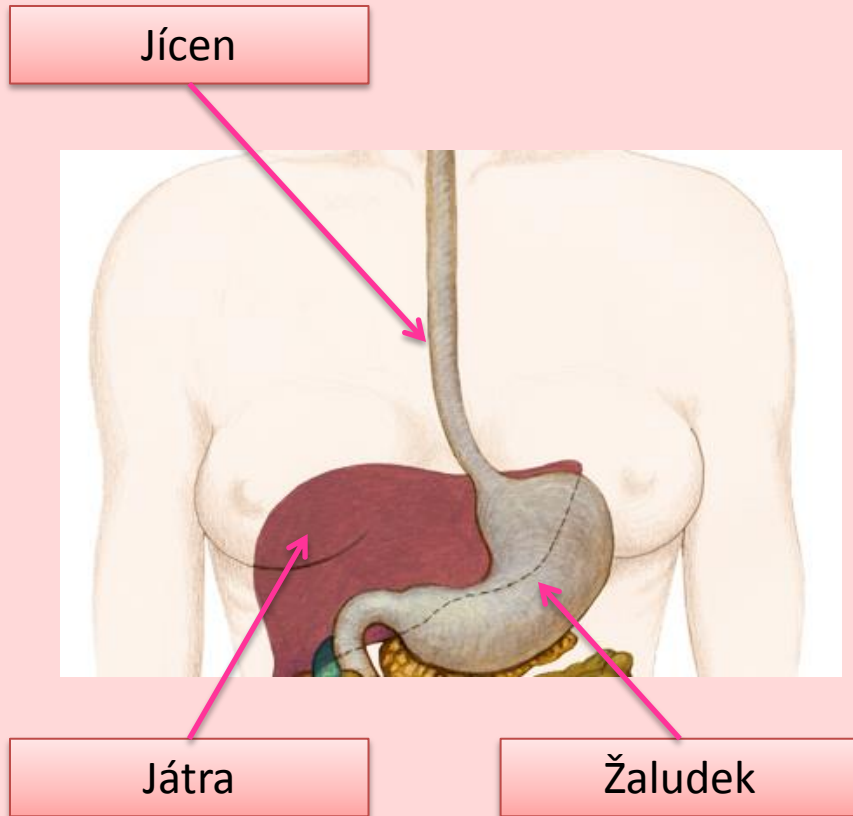

Druh učebního materiálu: Prezentace, interaktivní PL

Klíčová slova: Trávicí soustava – dutina ústní, hltan, jícn, játra, žaludek, tenké střevo, tlusté střevo, konečník

Anotace: Materiál slouží k ověření získaných znalostí o trávicí soustavě a jejím významu pro život a zdraví člověka. Žáci určují jednotlivé části trávicí soustavy a popisují jejich činnost a funkci. Uvědomují si důležitost správné činnosti trávicí soustavy z hlediska svého zdraví. Pro dostatek času jsou úkoly pro ověření znalostí zadávány na kliknutí.

Člověk – trávicí soustava

Trávicí soustava

- Dutina ústní:
 - Přijímání potravy
 - Rozmělnění potravy
 - Polykání potravy
- Hltan:
 - Procházení a posouvání potravy

Dutina ústní

Hltan

Trávicí soustava

- Jícen:
 - Posouvání potravy
- Játra:
 - Látková výměna a přeměna živin
 - Udržování hladiny vody a soli
- Žaludek:
 - Rozklad, zpracování a promíchání poravy

Trávicí soustava

- Tenké střevo:
 - Vstřebávání většiny živin
- Tlusté střevo:
 - Vstřebávání zbytku živin
 - Zahušťování zbytků
- Slepé střevo:
 - Slepý výběžek tlustého střeva
- Konečník:
 - Vylučování nestrávených zbytků potravy z těla ven

Pojmenuj části trávicí soustavy

Pojmenuj tuto část trávicí soustavy

Žaludek

K čemu slouží?

Rozklad, zpracování a promíchání poravy

K čemu slouží tenké a tlusté střevo?

Tlusté střevo

Tenké střevo