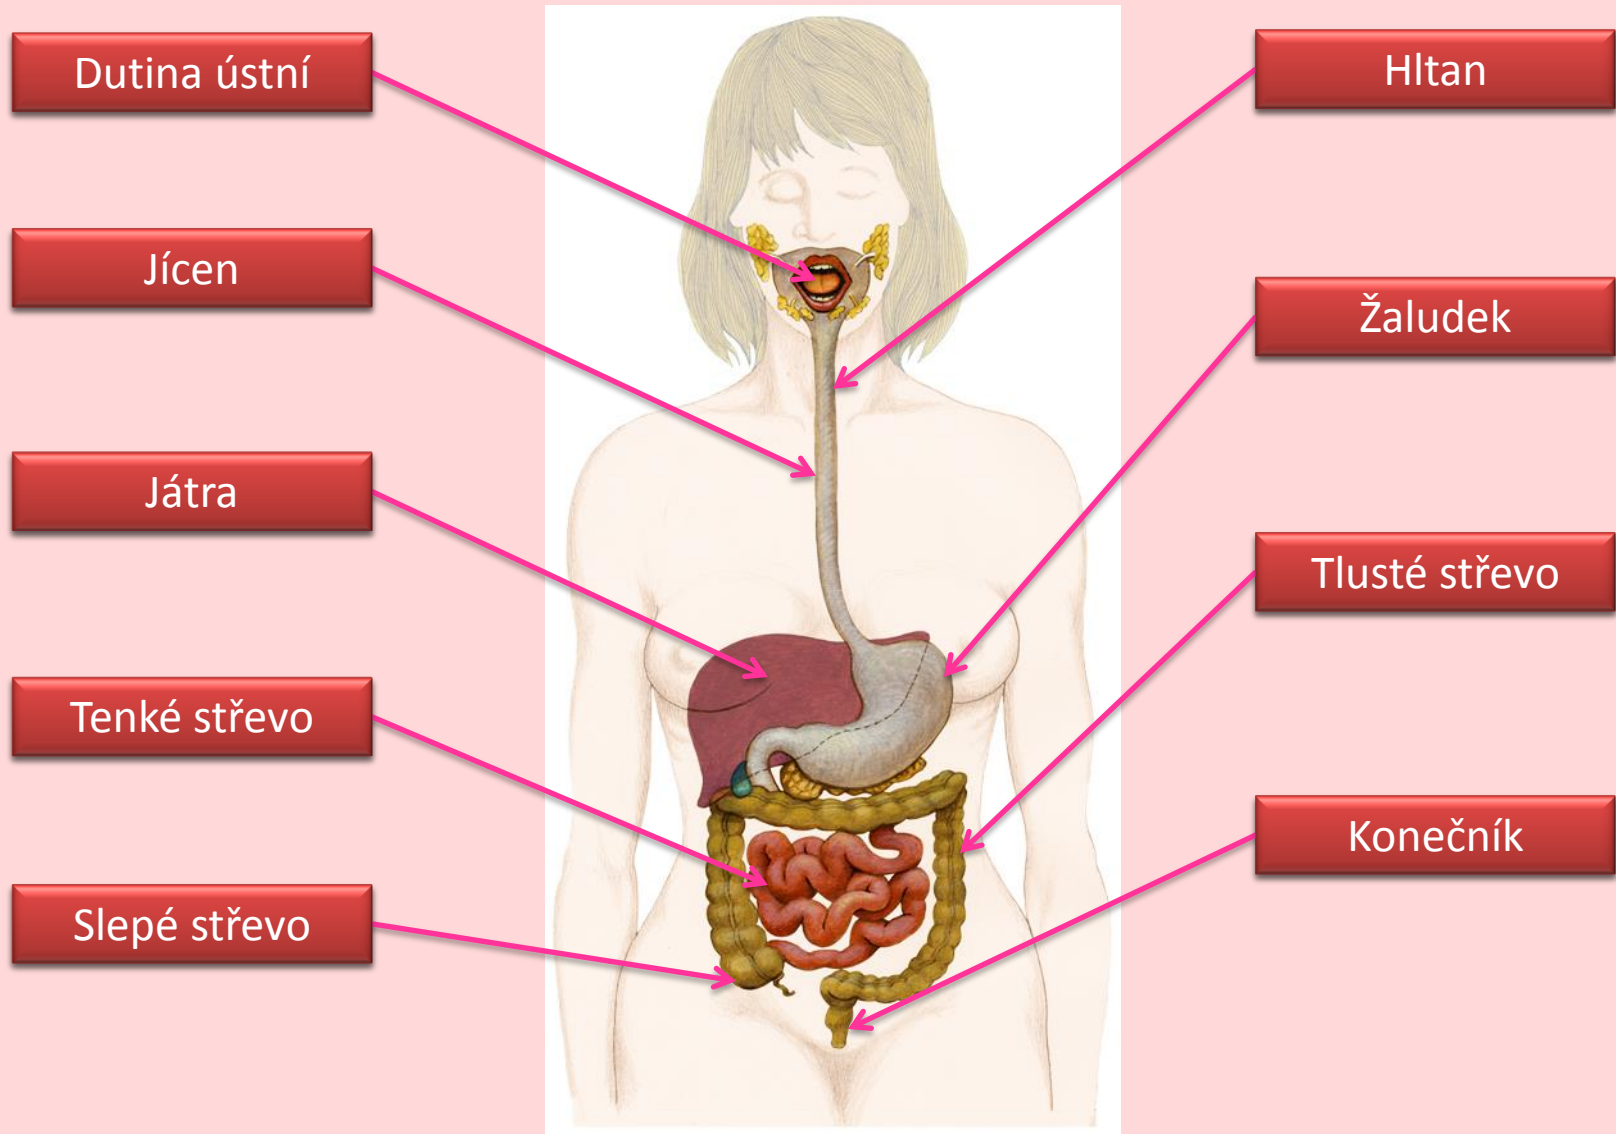

Druh učebního materiálu: Prezentace, interaktivní PL

Klíčová slova: Trávicí soustava – dutina ústní, hltan, jícn, játra, žaludek, tenké střevo, tlusté střevo, konečník

Anotace: Materiál slouží k ověření získaných znalostí o trávicí soustavě a jejím významu pro život a zdraví člověka. Žáci určují jednotlivé části trávicí soustavy a popisují jejich činnost a funkci. Uvědomují si důležitost správné činnosti trávicí soustavy z hlediska svého zdraví. Pro dostatek času jsou úkoly pro ověření znalostí zadávány na kliknutí.

Člověk – trávicí soustava

Trávicí soustava

- Dutina ústní:
 - Přijímání potravy
 - Rozmělnění potravy
 - Polykání potravy
- Hltan:
 - Procházení a posouvání potravy

Dutina ústní

Hltan

Trávicí soustava

- Jícen:
 - Posouvání potravy
- Játra:
 - Látková výměna a přeměna živin
 - Udržování hladiny vody a soli
- Žaludek:
 - Rozklad, zpracování a promíchání poravy

Trávicí soustava

- Tenké střevo:
 - Vstřebávání většiny živin
- Tlusté střevo:
 - Vstřebávání zbytku živin
 - Zahušťování zbytků
- Slepé střevo:
 - Slepý výběžek tlustého střeva
- Konečník:
 - Vylučování nestrávených zbytků potravy z těla ven

Pojmenuj části trávicí soustavy

Pojmenuj tuto část trávicí soustavy

Žaludek

K čemu slouží?

Rozklad, zpracování a promíchání poravy

K čemu slouží tenké a tlusté střevo?

Tlusté střevo

Tenké střevo